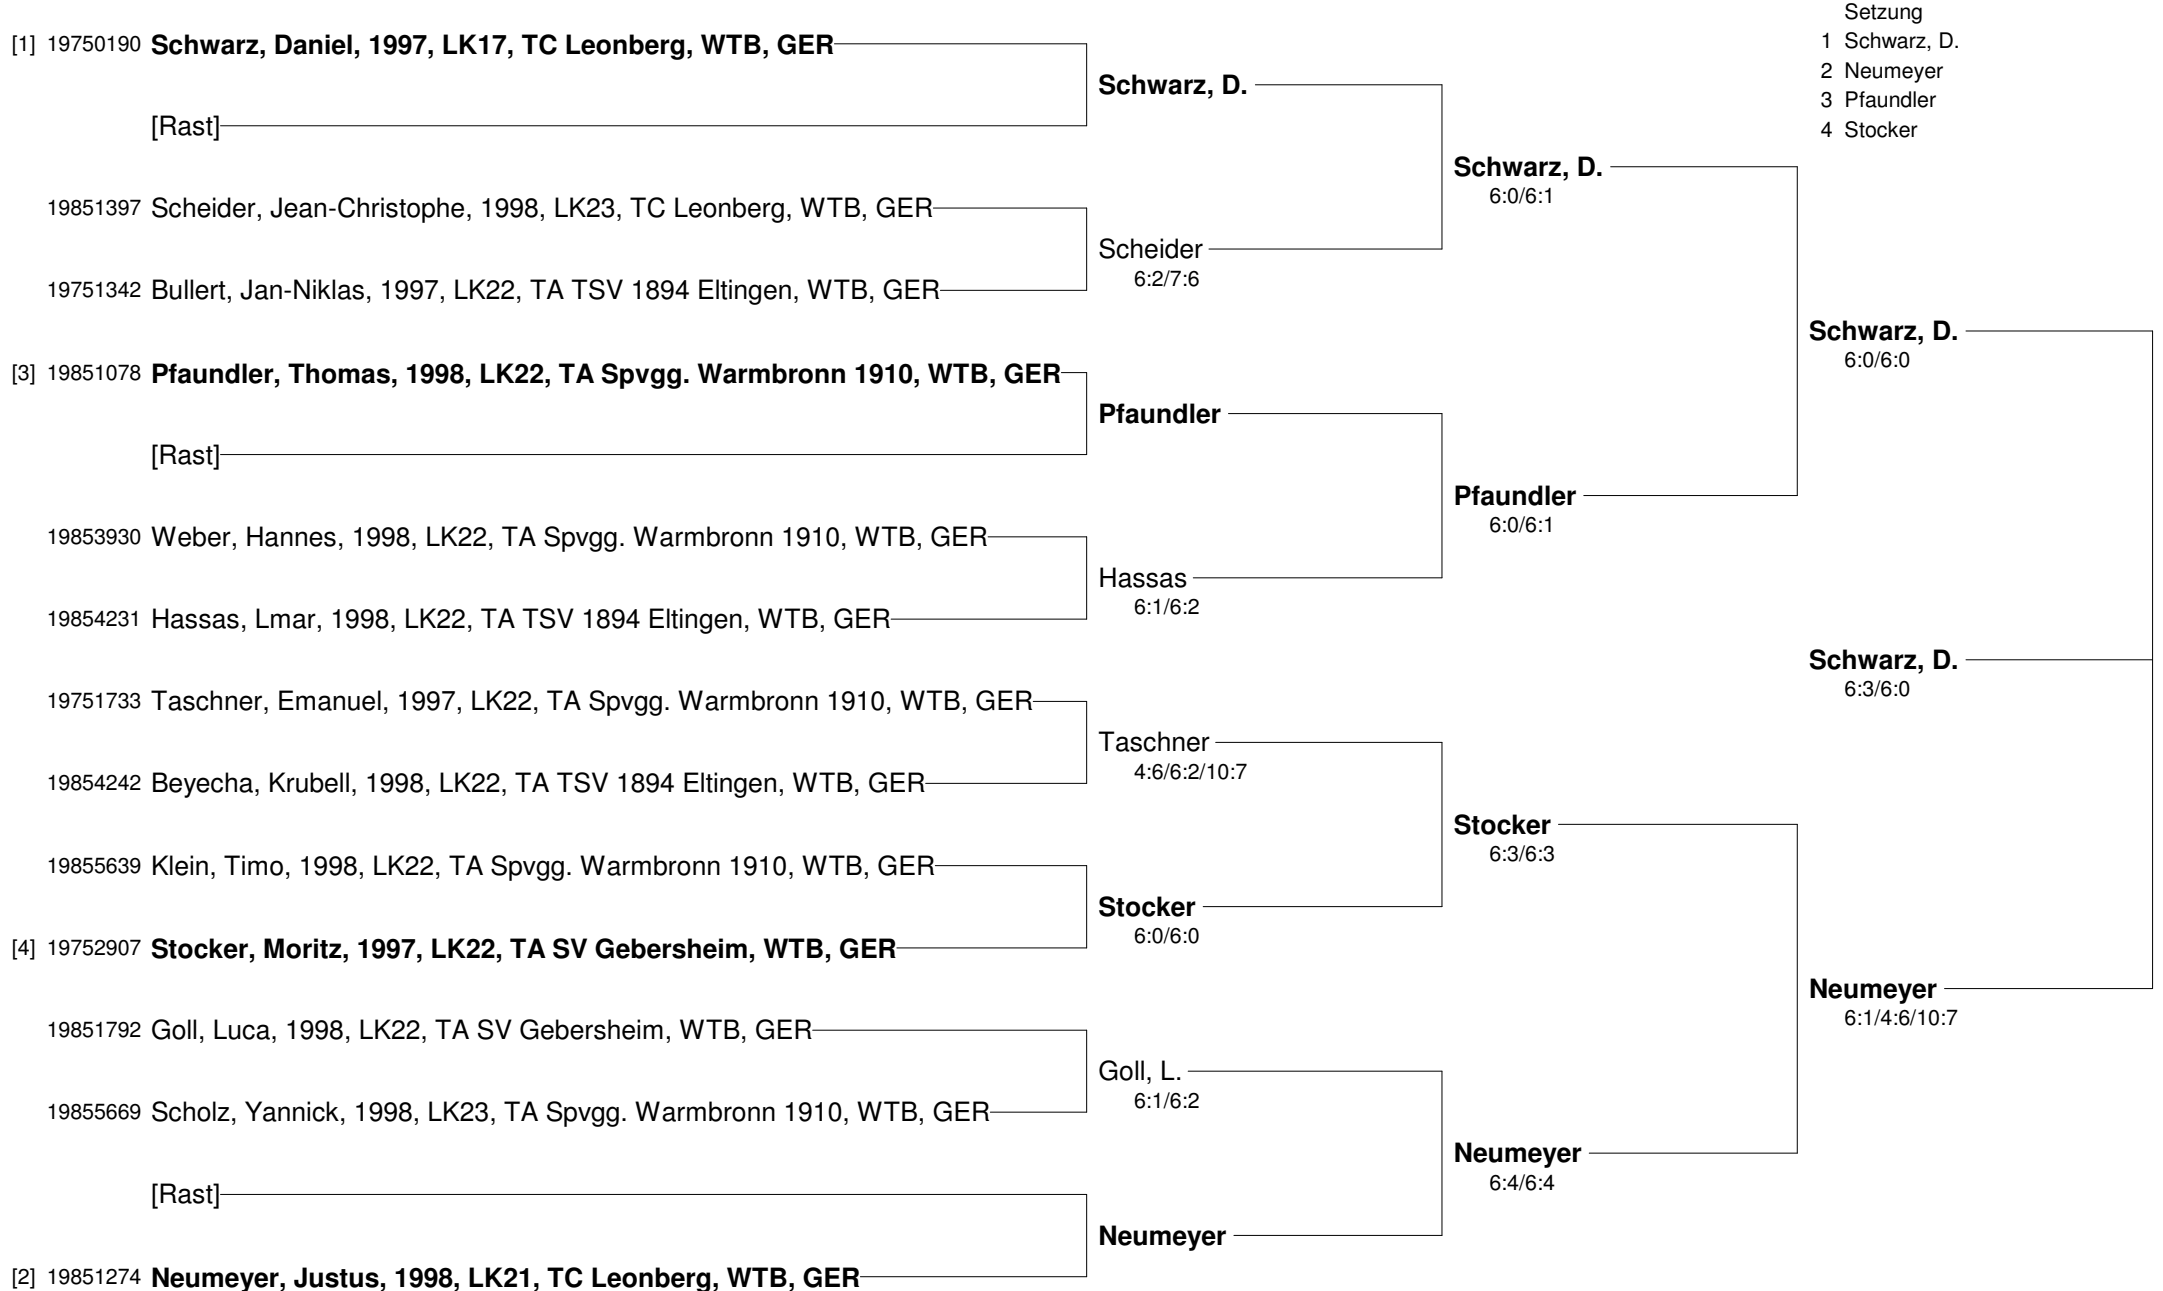

Leonberger Jugend-Stadtmeisterschaften 2011

Wambr=Warmbronn; Elt=Eltingen

U 12 m

Leonberger Jugend-Stadtmeisterschaften 2011

Wambr=Warmbronn; Elt=Eltingen

U 14 m

Leonberger Jugend-Stadtmeisterschaften 2011

Wambr=Warmbronn; Elt=Eltingen