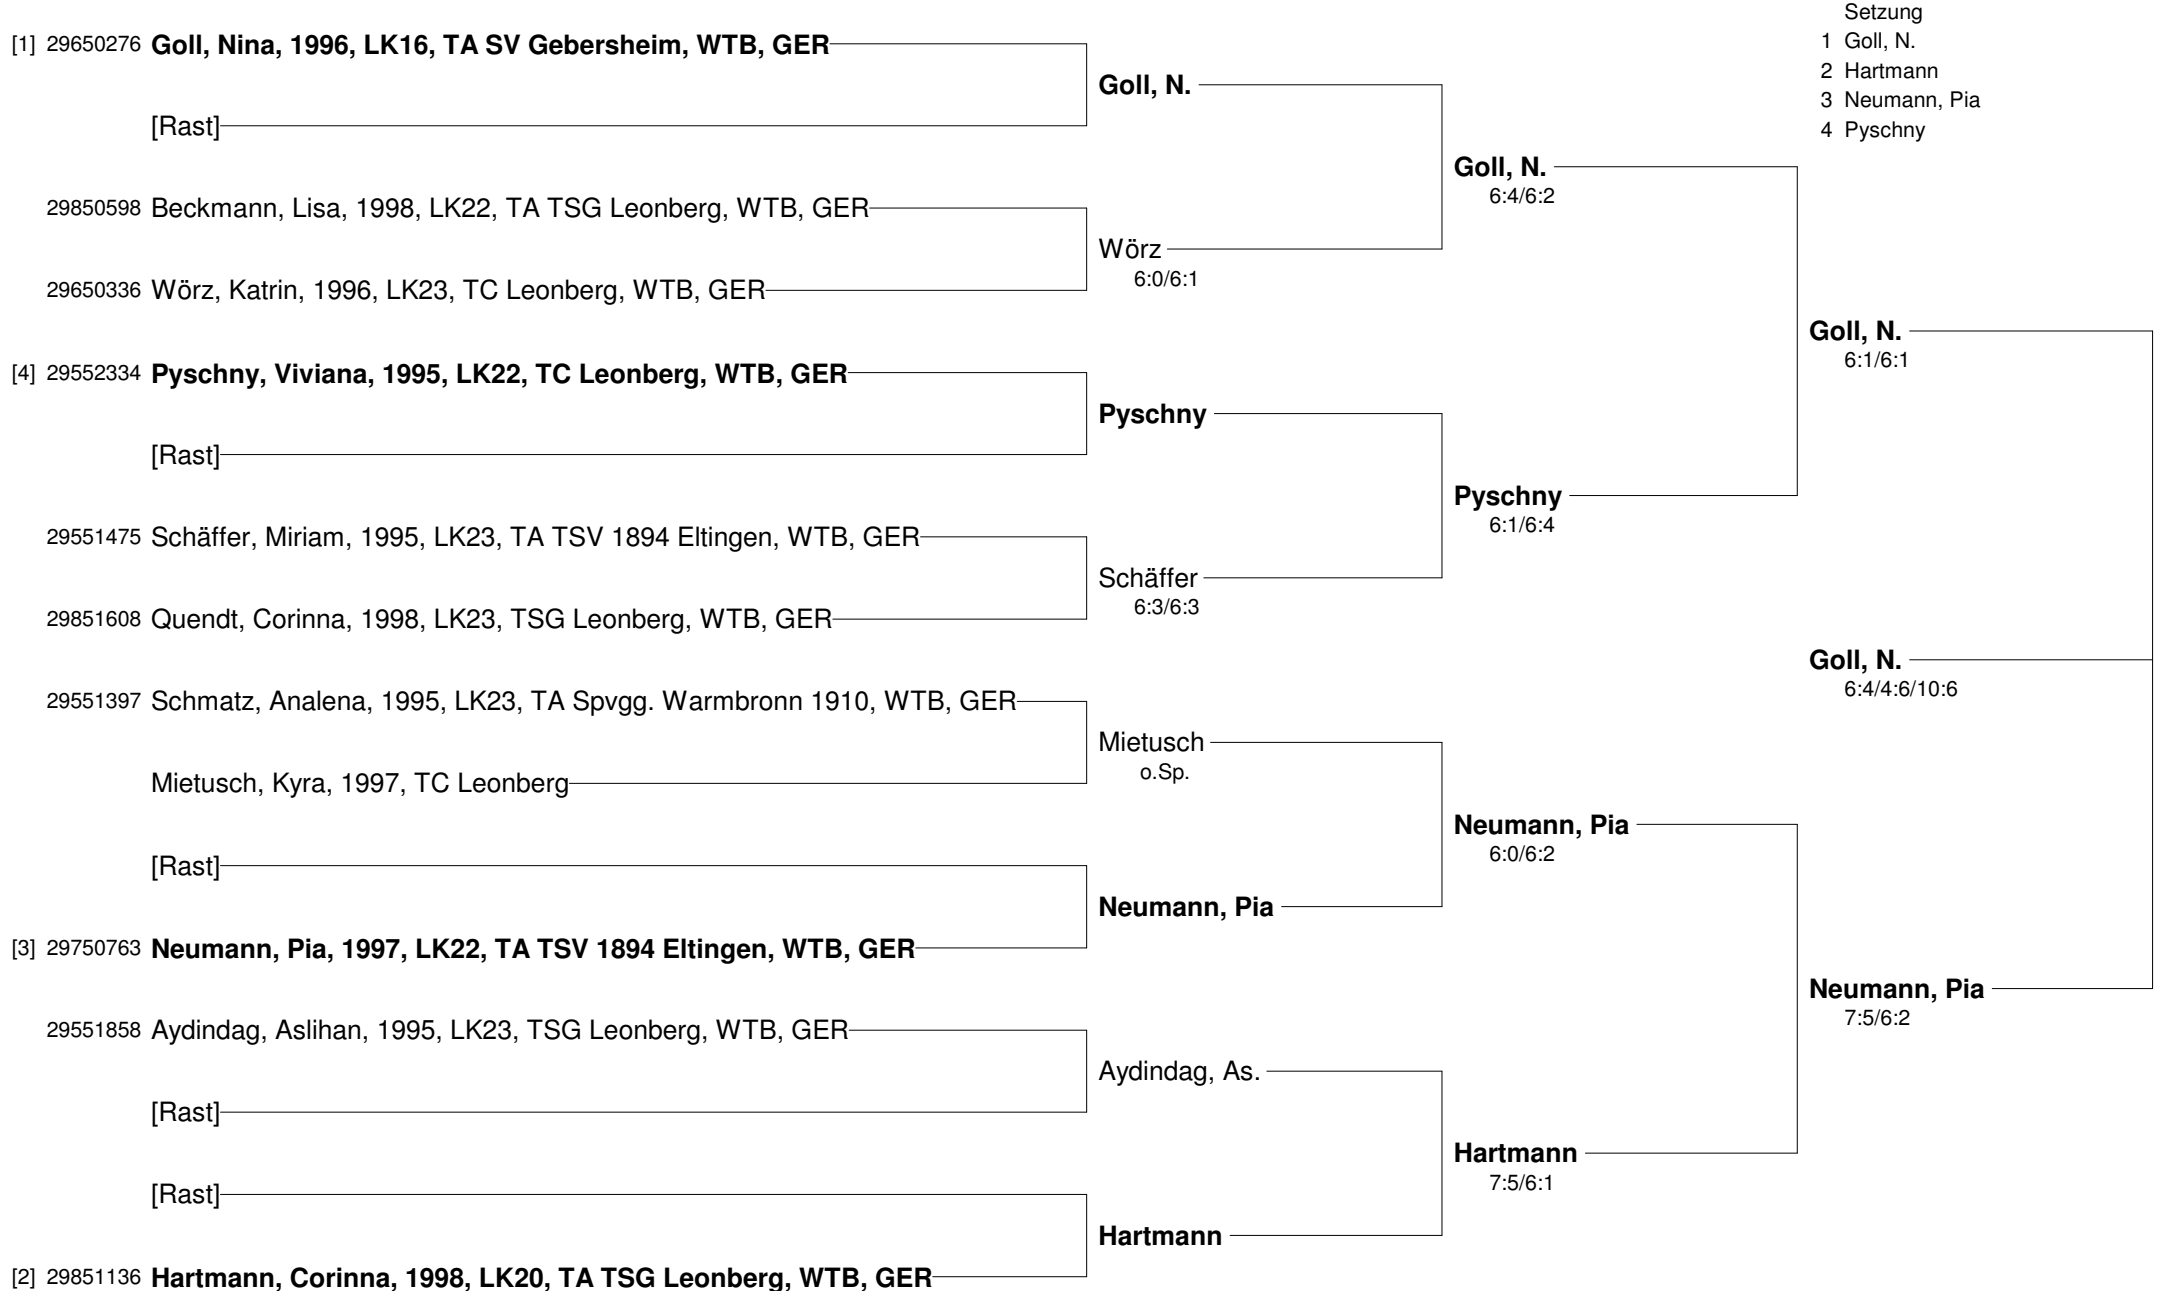

Leonberger Jugend-Stadtmeisterschaften 2011

Wambr=Warmbronn; Elt=Eltingen

U 10 w

Leonberger Jugend-Stadtmeisterschaften 2011**Wambr=Warmbronn; Elt=Eltingen****U 12 w****U 12 w**

	Liebemann Madeleine (3.)	Schmidt Lea (4.)	Steiner Louisa (1.)	Schwarz Anne (2.)
[1] 29950958 Liebemann, Madeleine, 1999, LK21 TC Leonberg, WTB, GER		7:5/6:3	6:2/5:7/10:4	3:6/5:7
29951154 Schmidt, Lea, 1999, LK23 TC Leonberg, WTB, GER	5:7/3:6		0:6/1:6	0:6/4:6
29950367 Steiner, Louisa, 1999, LK22 TA TSG Leonberg, WTB, GER	2:6/7:5/4:10	6:0/6:1		6:3/6:1
[2] 29950396 Schwarz, Anne, 1999, LK22 TC Leonberg, WTB, GER	6:3/7:5	6:0/6:4	3:6/1:6	

Leonberger Jugend-Stadtmeisterschaften 2011

Wambr=Warmbronn; Elt=Eltingen

U 14/16 w

Leonberger Jugend-Stadtmeisterschaften 2011**Wambr=Warmbronn; Elt=Eltingen****U 10 m**

U 10 m	Kömpf Basti (3.)	Mayer Victor (2.)	Maier Daniel (1.)	Sassenberg Jonas (4.)
Kömpf, Basti, 2002 TA Spvgg Warmbronn		0:4/3:5	0:4/0:4	4:1/4:2
10450059 Mayer, Victor, 2004, LK23 TA Spvgg. Warmbronn 1910, WTB, GER	4:0/5:3		0:4/0:4	4:2/4:0
10250524 Maier, Daniel, 2002, LK23 TC Leonberg, WTB, GER	4:0/4:0	4:0/4:0		4:0/4:0
Sassenberg, Jonas, 2002 TA Spvgg Warmbronn	1:4/2:4	2:4/0:4	0:4/0:4	