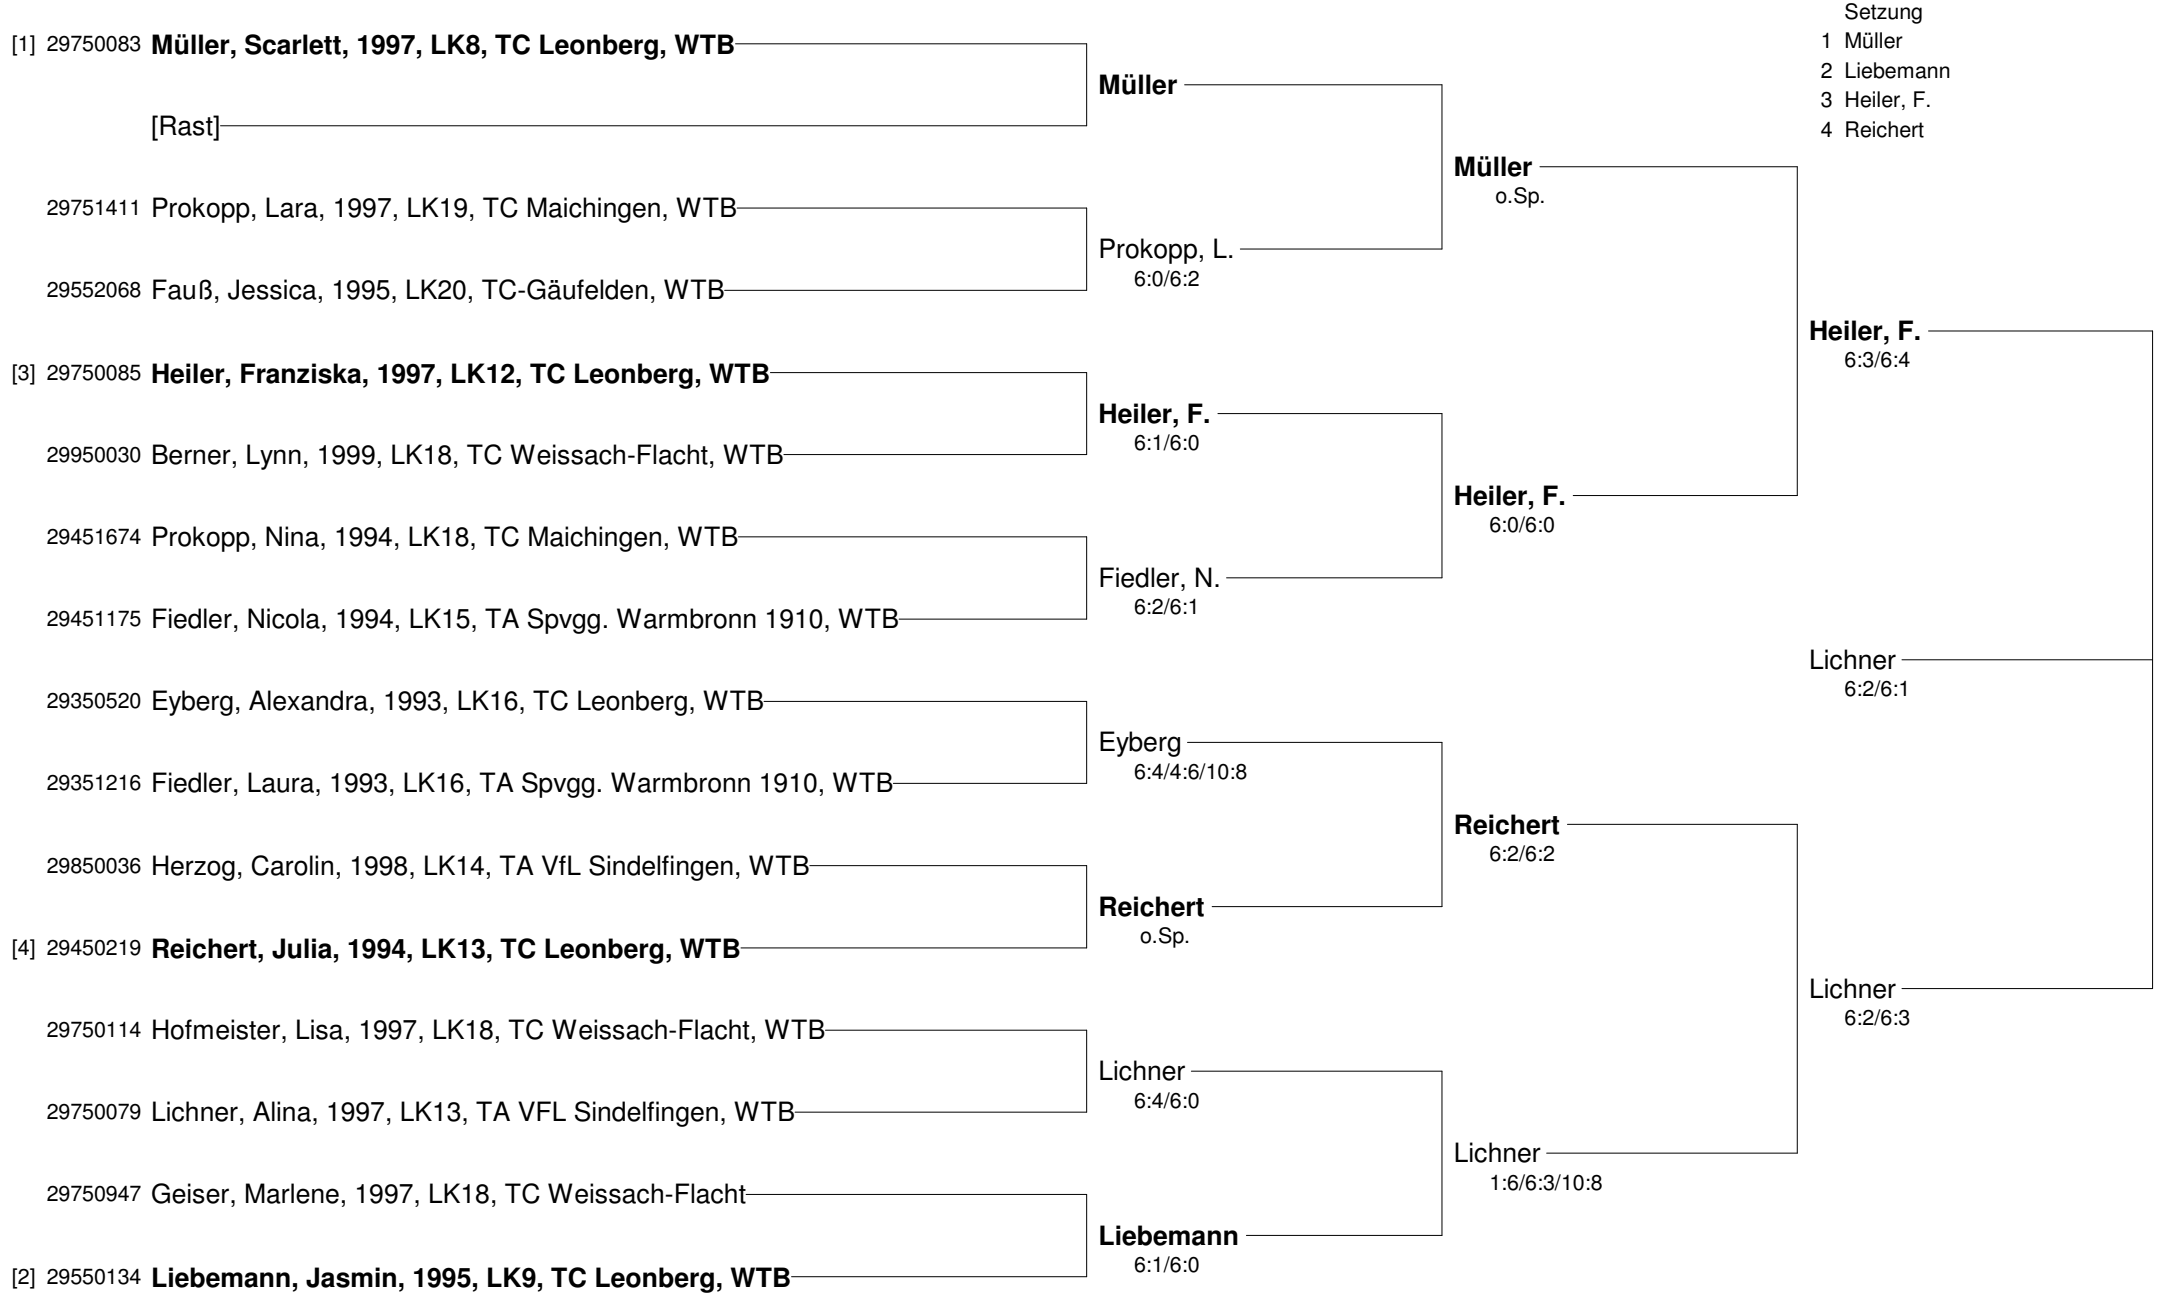

Leonberger Stadtmeisterschaften 2011
alle Spiele finden auf der Anlage Warmbronn statt
Juniorinnen U18