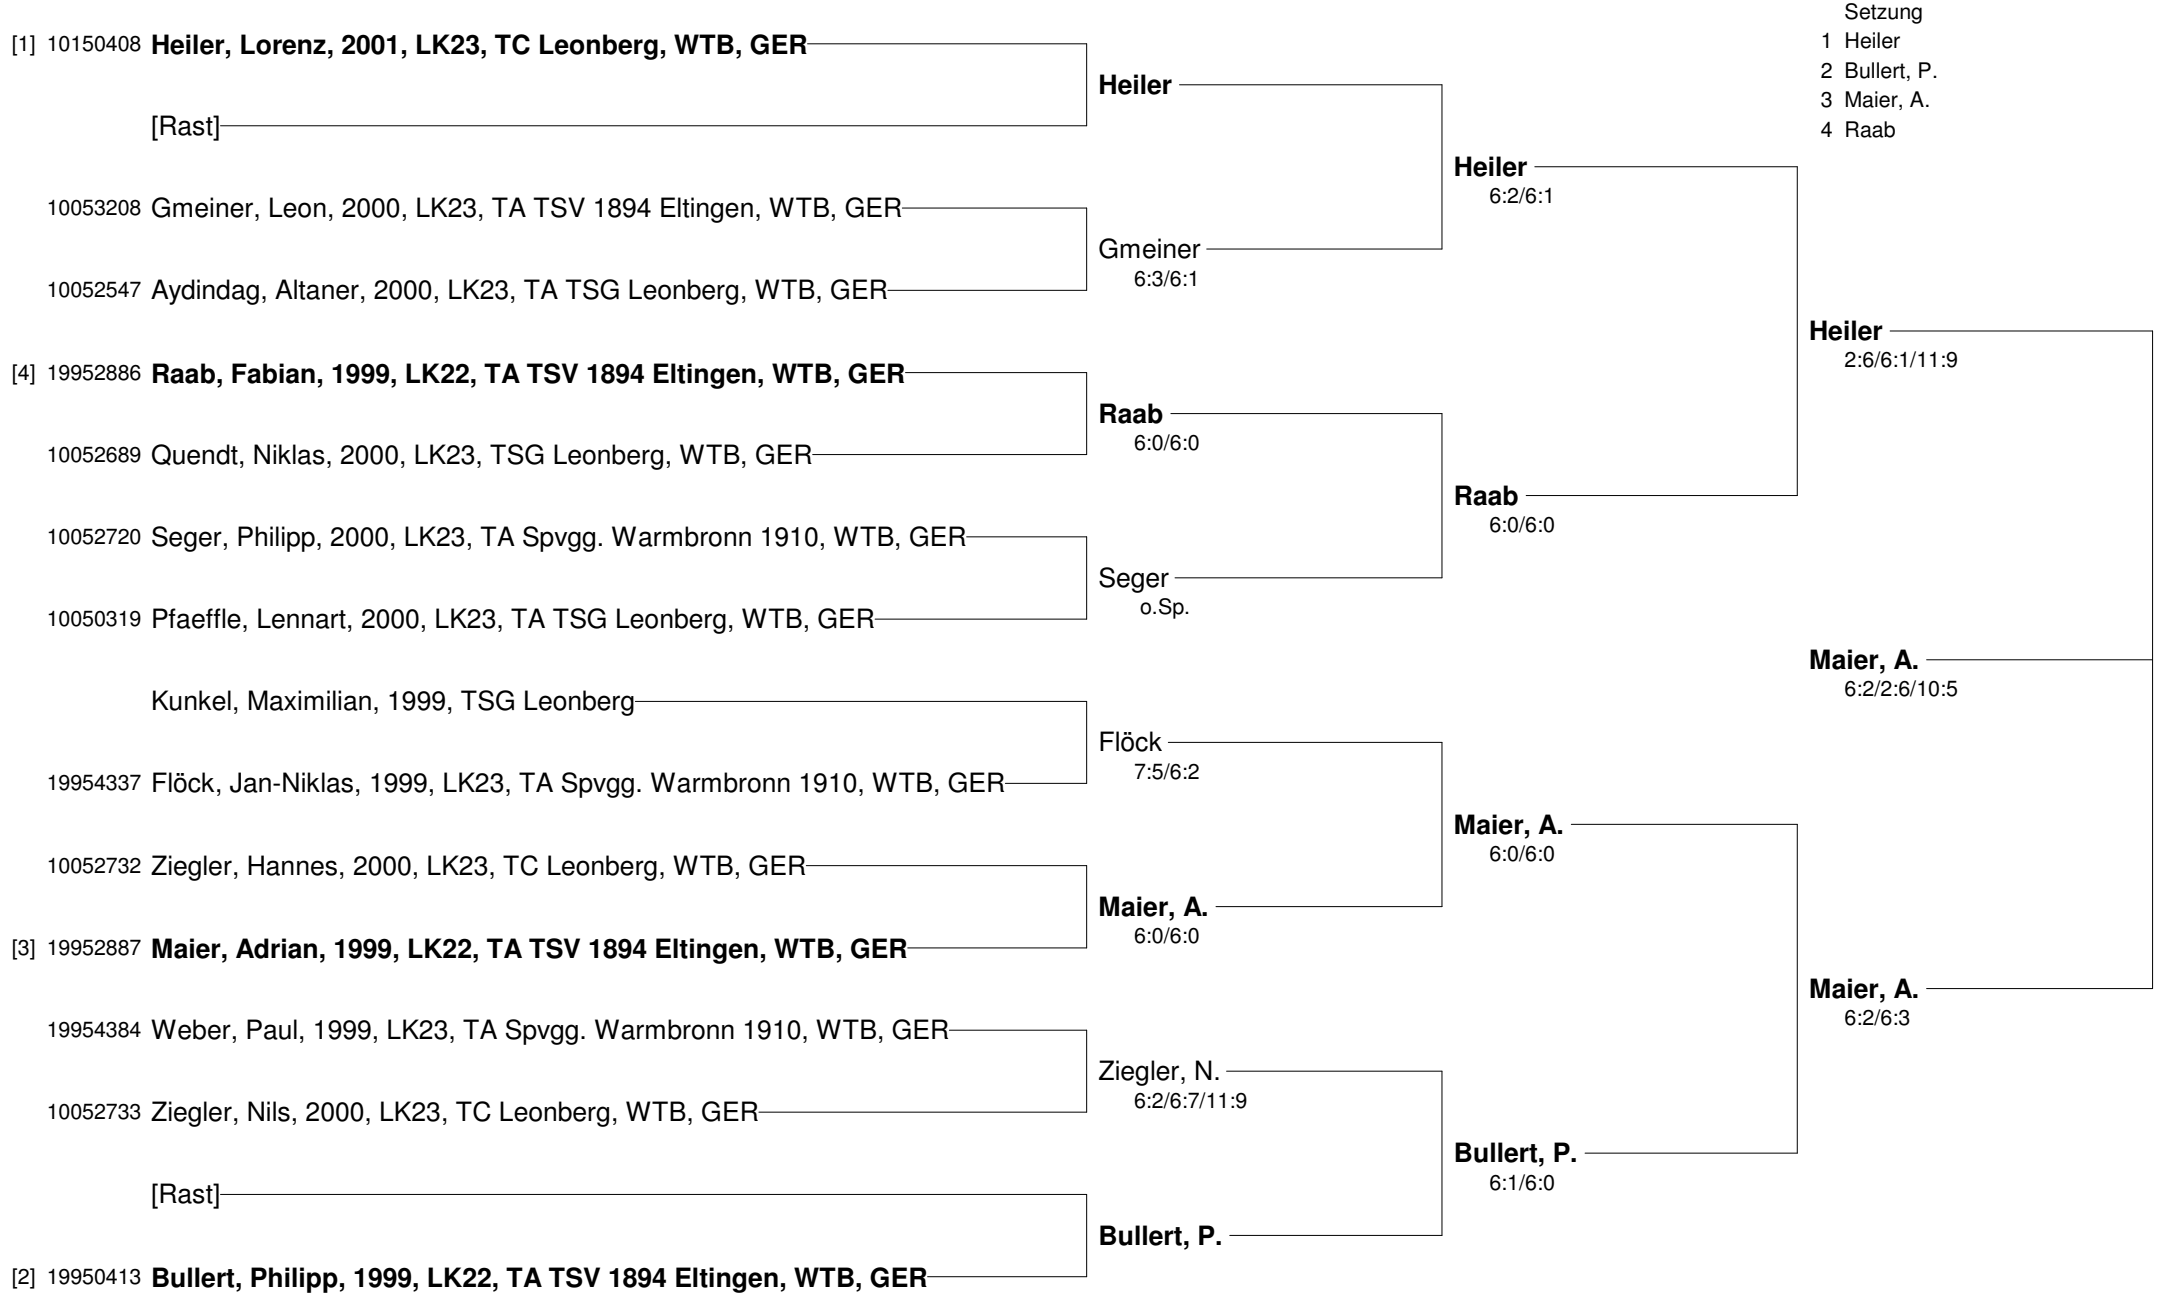

Leonberger Jugend-Stadtmeisterschaften 2011

Wambr=Warmbronn; Elt=Eltingen

U 12 m