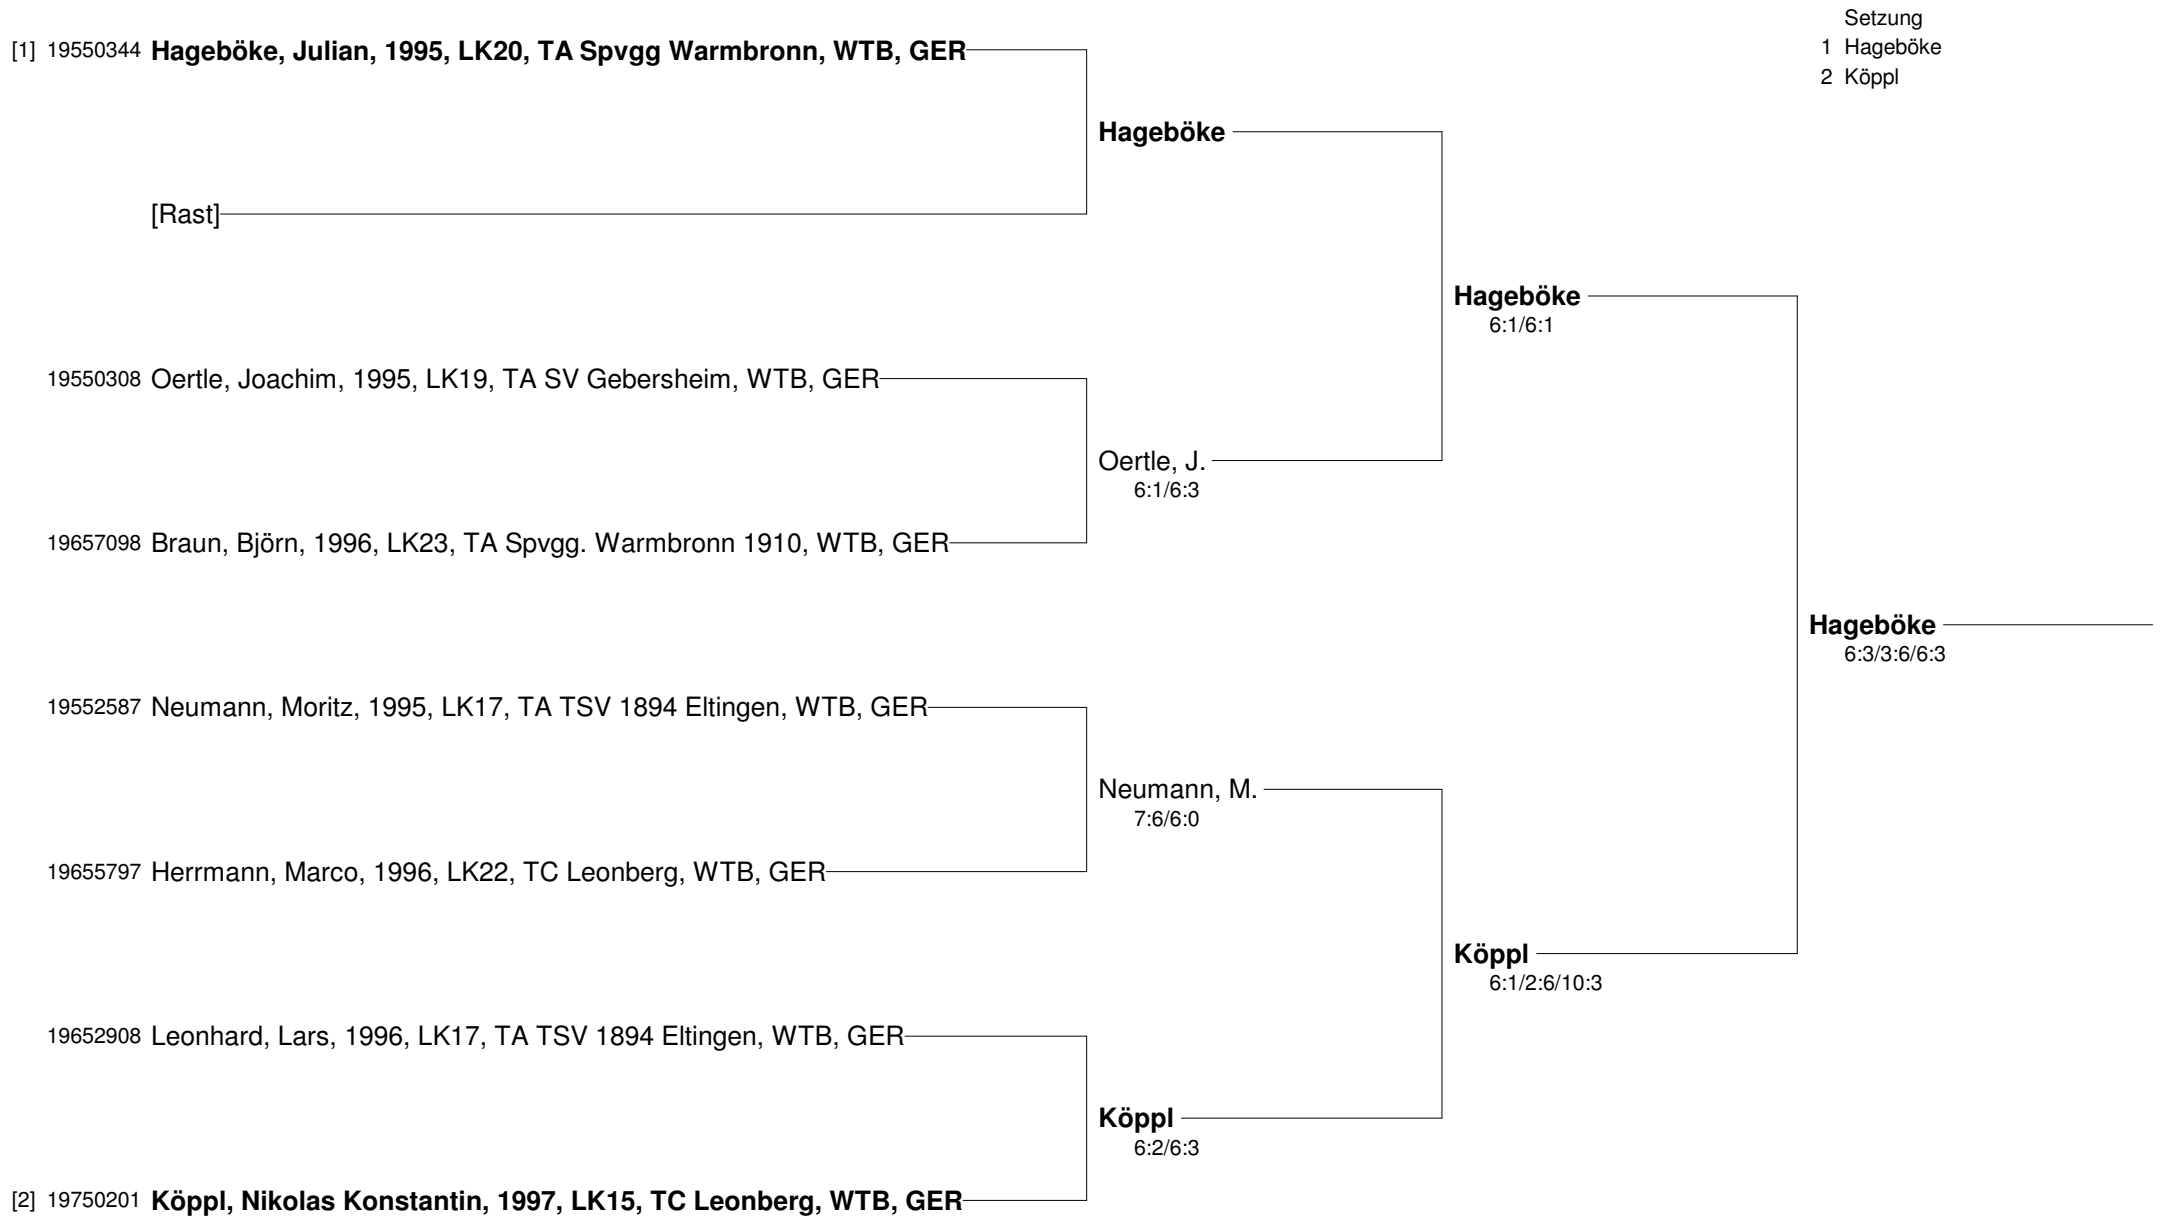

Leonberger Jugend-Stadtmeisterschaften 2011

Wambr=Warmbronn; Elt=Eltingen

U 16 m